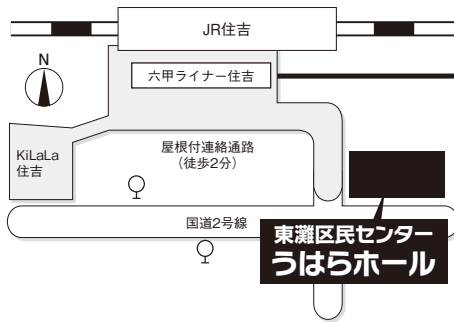

### 神戸のびのびシートのご案内

神戸市室内管弦楽団では、オーケストラの生演奏による感動を味わっていただくため、神戸市内の小・中学生のみなさんを当団が指定するコンサートに無料でご招待しています。また、公演終了後にはヴァイオリン体験や出演者との写真撮影をお楽しみいただけます。詳細につきましては、当団ホームページ(<http://www.kobe-ensou.jp>)上にある「神戸のびのびシート」をご確認ください。みなさまからのご応募をお待ちしております。

会場  
付近地図

8/23(金)

東灘区民センター うはらホール

【電車】JR、六甲ライナー住吉駅南側 徒歩2分  
【バス】市バス33-35-37-38-39系統、阪神バス「住吉駅前」バス停側

8/24(土)

北神区民センター ありまホール

【電車】●神戸電鉄「岡場駅」下車、徒歩5分  
【車】●中国自動車道西宮北インターを右折0.5km、有野交差点を左折、有馬街道を直進1.5km  
●六甲北有料道路吉尾インターを藤原台方向(西)へ1km、1つ目の信号(立体交差)を右折1.5km  
●国道176号線 道場日下部交差点を有馬方向へ曲がって4.5km