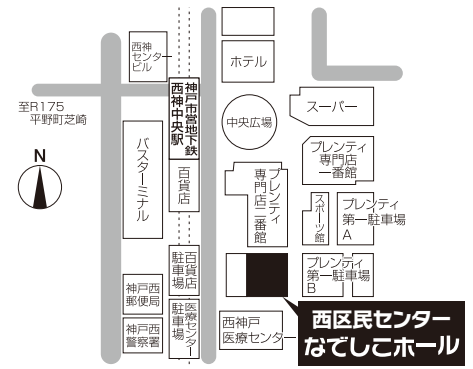

### 神戸のびのびシートのご案内

神戸市室内管弦楽団では、オーケストラの生演奏による感動を味わっていただくため、神戸市内の小・中学生のみなさんを当団が指定するコンサートに無料でご招待しています。また、公演終了後にはヴァイオリン体験や出演者との写真撮影をお楽しみいただけます。詳細につきましては、当団ホームページ(<http://www.kobe-ensou.jp>)上にある「神戸のびのびシート」をご確認ください。みなさまからのご応募をお待ちしております。

会場  
付近地図

8/23(金)

東灘区民センター うはらホール

【電車】JR、六甲ライナー住吉駅南側 徒歩2分  
【バス】市バス33-35-37-38-39系統、阪神バス「住吉駅前」バス停側

8/24(土)

北神区民センター ありまホール

【電車】●神戸電鉄「岡場駅」下車、徒歩5分  
【車】●中国自動車道西宮北インターを右折0.5km、有野交差点を左折、有馬街道を直進1.5km  
●六甲北有料道路吉尾インターを藤原台方向(西)へ1km、1つ目の信号(立体交差)を右折1.5km  
●国道176号線 道場日下部交差点を有馬方向へ曲がって4.5km

8/25(日)

西区民センター なでしこホール

【電車】●市営地下鉄「西神中央駅」下車、徒歩約3分  
市バス「神姫バス」西神中央駅下車、徒歩約3分