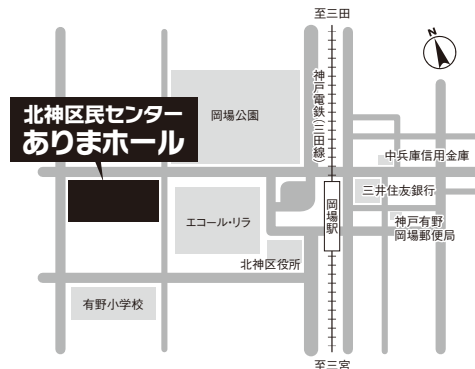

### 神戸のびのびシートのご案内

神戸市室内管弦楽団では、オーケストラの生演奏による感動を味わっていただくため、神戸市内の小・中学生のみなさんを当団が指定するコンサートに無料でご招待しています。また、公演終了後にはヴァイオリン体験や出演者との写真撮影をお楽しみいただけます。詳細につきましては、当団ホームページ(<http://www.kobe-ensou.jp>)上にある「神戸のびのびシート」をご確認ください。みなさまからのご応募をお待ちしております。

会場  
付近地図

8/23(金)

東灘区民センター うはらホール

【電車】JR、六甲ライナー住吉駅南側 徒歩2分  
【バス】市バス33-35-37-38-39系統、阪神バス「住吉駅前」バス停側

8/24(土)

北神区民センター ありまホール

【電車】●神戸電鉄「岡場駅」下車、徒歩5分  
【車】●中国自動車道西宮北インターを右折0.5km、有野交差点を左折、有馬街道を直進1.5km  
●六甲北有料道路吉尾インターを藤原台方向(西)へ1km、1つ目の信号(立体交差)を右折1.5km  
●国道176号線 道場日下部交差点を有馬方向へ曲がって4.5km

8/25(日)

西区民センター なでしこホール

【電車】●市営地下鉄「西神中央駅」下車、徒歩約3分  
市バス「神姫バス」西神中央駅下車、徒歩約3分